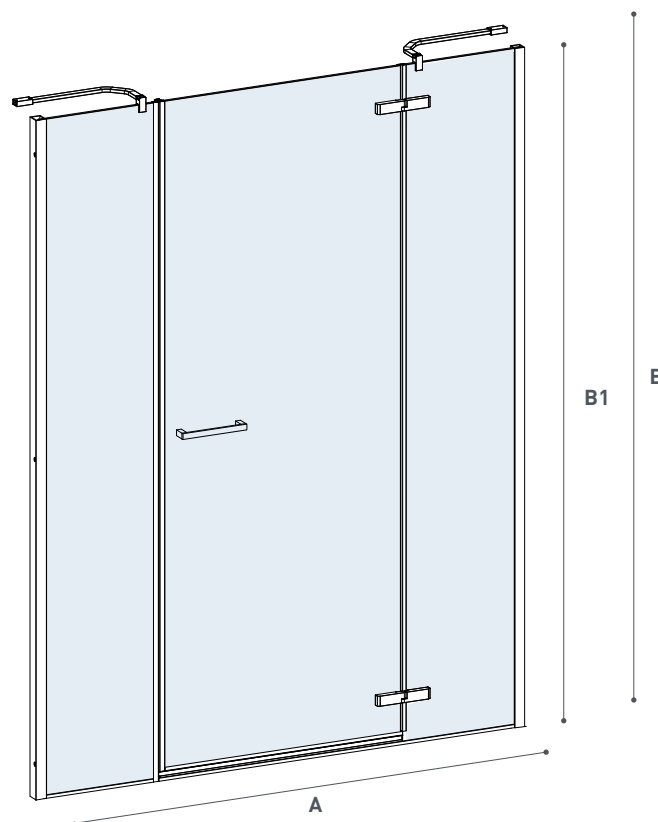

Leonardo

E4D3A

Veneziana Nicchia Veneziana Niche

Cristallo temperato di sicurezza
8 mm. Apertura esterna.
Componenti in ottone cromato/
acciaio. Profili in legabbrill.
Finitura brillantata lucida
Chiusura magnetica
Estensibilità cm 4
Cristallo di serie trasparente

Non reversibile L/R

Tempered safety glass 8 mm.
External opening.
Chromed brass/ stainless steel
components.
Legabrill profiles.
Glossy brilliant finishing
Magnetic closure
4 cm extensibility
Standard Glass Finishing:
Transparent

Not reversible L/R

Modello Model	Dimensione Dimension A cm	Entrata Entry C cm	Ingombro Swinging point 90° D cm	Peso Weight Kg	Altezza Height B1/ B cm
E4D3A10	97 - 101	52	57	60	200/202,4
E4D3A20	117 - 121	72	77	66	200/202,4
E4D3A30	137 - 141	72	77	72	200/202,4
E4D3A40	157 - 161	72	77	78	200/202,4
E4D3A50	177 - 181	72	77	84	200/202,4