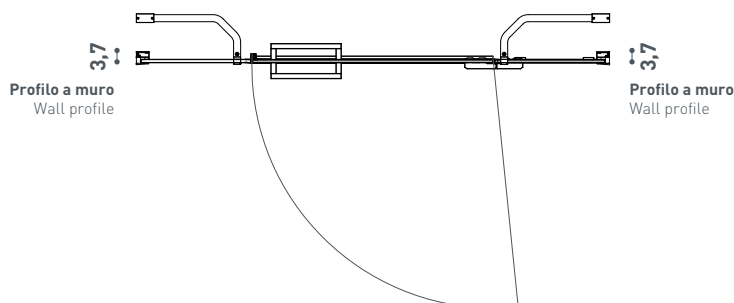

Leonardo

E4D3A

Veneziana Nicchia Veneziana Niche

Cristallo temperato di sicurezza
8 mm. Apertura esterna.
Componenti in ottone cromato/
acciaio. Profili in legabbrill.
Finitura brillantata lucida
Chiusura magnetica
Estensibilità cm 4
Cristallo di serie trasparente

Non reversibile L/R

Tempered safety glass 8 mm.
External opening.
Chromed brass/ stainless steel
components.
Legabrill profiles.
Glossy brilliant finishing
Magnetic closure
4 cm extensibility
Standard Glass Finishing:
Transparent

Not reversible L/R

Modello Model	Dimensione Dimension A cm	Entrata Entry C cm	Ingombro Swinging point 90° D cm	Peso Weight Kg	Altezza Height B1/ B cm
E4D3A10	97 - 101	52	57	60	200/202,4
E4D3A20	117 - 121	72	77	66	200/202,4
E4D3A30	137 - 141	72	77	72	200/202,4
E4D3A40	157 - 161	72	77	78	200/202,4
E4D3A50	177 - 181	72	77	84	200/202,4

Vista dall'alto.
Top view

Versione R
R Version